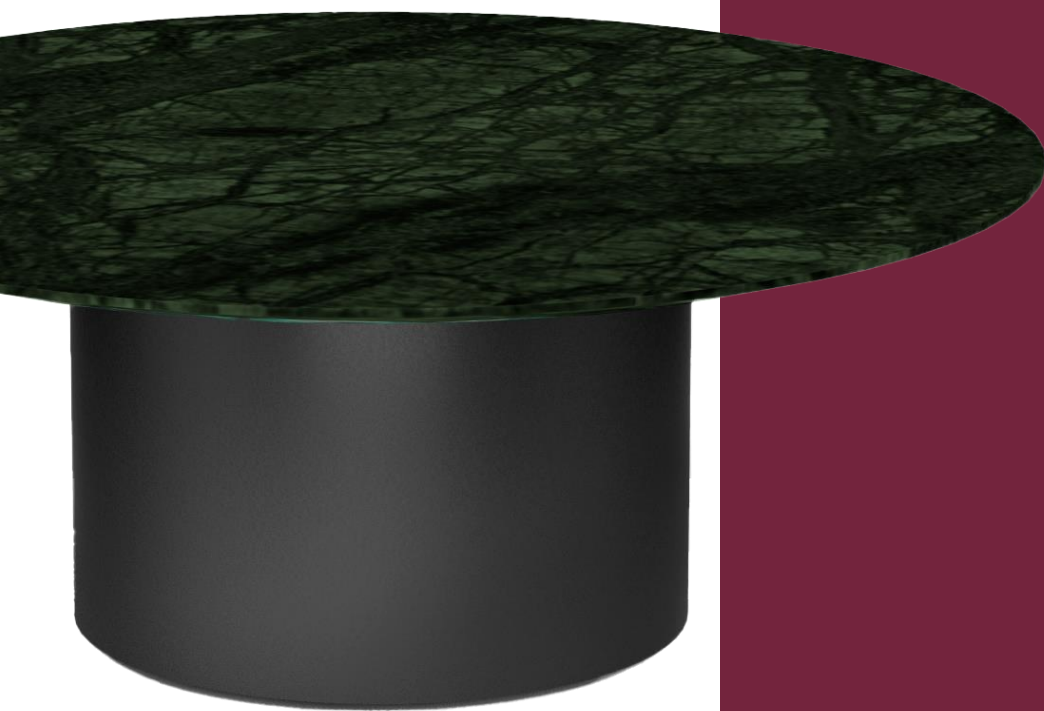

BRETON

MESA DE CENTRO
BETHANIA

COLEÇÃO BRASIL

MESA DE CENTRO
BETHANIA

BRETON

Mesa de Centro

MESA DE CENTRO
BETHANIA

BRETON

Diferenciais:

- Sobretampo opcional em cristal laqueado ou espelho;
- Permite uso de tampo em pedra ou mármore;
- Medidas especiais disponíveis, mediante consulta.

MESA DE CENTRO
BETHANIA

BRETON

 Base e tampo laqueado ou laminado em madeira. Tampo em pedra ou mármore, fornecido. Sobre tampo de cristal laqueado opcional. Medidas especiais disponíveis sob consulta.