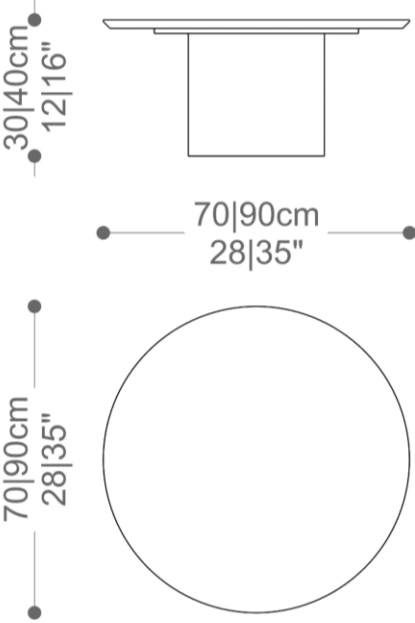

BRETON

MESA DE CENTRO
BETHANIA

COLEÇÃO BRASIL

MESA DE CENTRO
BETHANIA

BRETON

Mesa de Centro

MESA DE CENTRO
BETHANIA

BRETON

Diferenciais:

- Sobretampo opcional em cristal laqueado ou espelho;
- Permite uso de tampo em pedra ou mármore;
- Medidas especiais disponíveis, mediante consulta.

MESA DE CENTRO
BETHANIA

BRETON

 Base e tampo laqueado ou laminado em madeira. Tampo em pedra ou mármore, fornecido. Sobre tampo de cristal laqueado opcional. Medidas especiais disponíveis sob consulta.